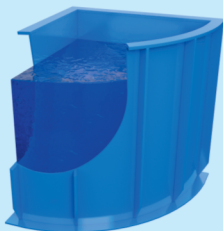

Купель изготавливается из пищевого полипропилена. Возможность установки купели в помещении с любым интерьером считается несомненным плюсом. Это может быть сауна или баня, а может быть и просто ванная комната. При этом купель занимает места, не больше чем бассейн.

Купели ОНИКС выгодно отличается от аналогов следующими характеристиками:

- Корпус изготавливается из пищевого прочного полипропилена.
- Компактный корпус, можно устанавливать в помещение или в грунт.
- Низкие затраты на проектирование, строительство и эксплуатацию.
- Соотношение цена-качество.
- Соответствует всем гигиеническим нормам.
- Удобный монтаж.
- Удобное обслуживание.
- Не подвержен коррозии.
- Широкий модельный ряд.
- Гарантийный срок эксплуатации более 50 лет.
- Возможно изготовление по вашим параметрам или чертежам.

Варианты исполнения:

Угловая